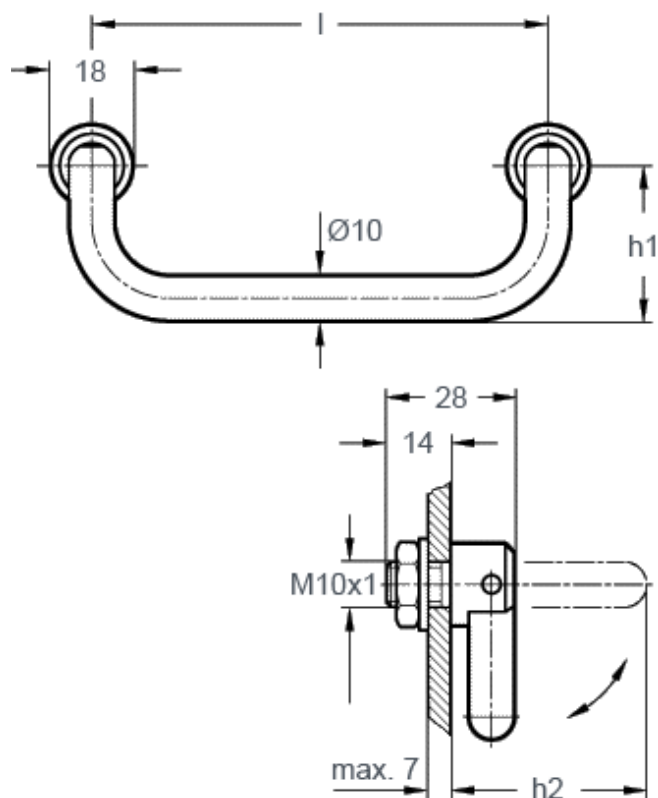

Varenummer: 20169055

Beskrivelse: E+G Bøjlegreb GN 425.2-180-CR

Mål

$h_1 = 34$

$h_2 = 44$

$l = 180$